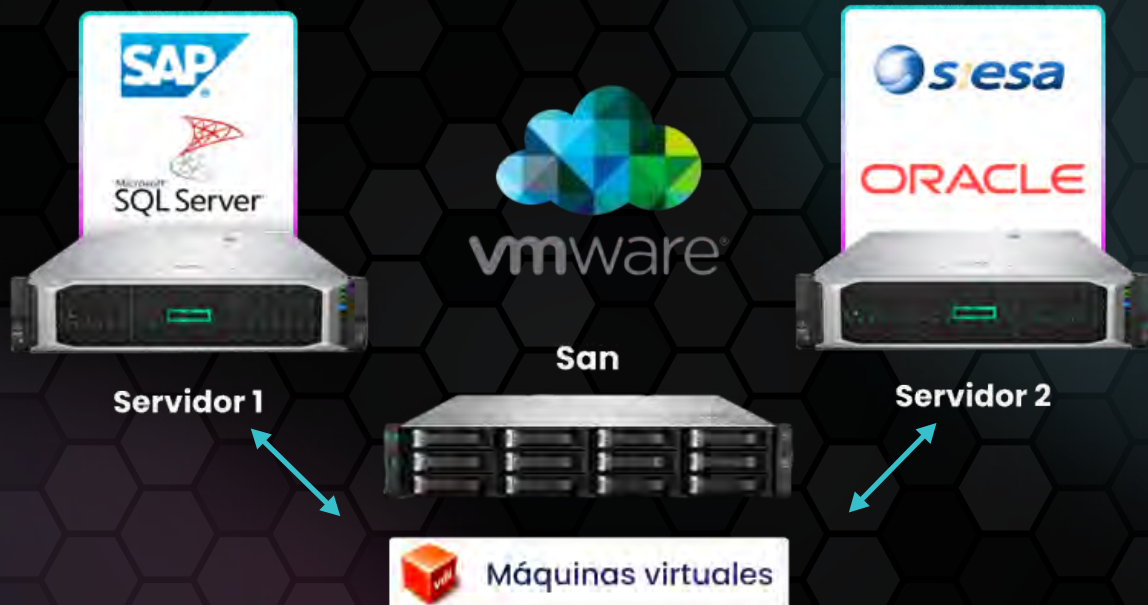

vmware

CITRIX™

VIRTUALIZACIÓN

LICENCIAMIENTO

- Windows Server (Essential, Foundation Standar y Datacenter)
- Cal de Acceso por usuarios o dispositivos
- Cal RDS (remote desktop service)
- VMware vSphere Standard
- Microsoft Sql Server

Lenovo

SAN

Almacenamiento
compartido centralizado

- Seguridad
- Protección de Datos
- Recuperación antes de desastres

CARACTERÍSTICAS

- Alto rendimiento para almacenamiento consolidado a nivel de bloque.
- Conexiones a través de redes de alta velocidad.
- Su rendimiento es óptimo y perfecto para bases de datos, virtualización y aplicaciones.
- Ideal para implementaciones de cluster de servidores y continuidad de negocio.

Hewlett Packard
Enterprise

CLUSTER DE SERVIDORES

Conectividad por Fibra o Ethernet hasta 100 Gb

Windows Server

FreeBSD

Red Hat

debian

- Almacenamiento y Repositorio Compartido de: Data, bases de Datos, máquinas virtuales, etc.
- Redundancia de datos.
- Continuidad de negocio
- Servicios como: Bos (Back Office), Crm, Erp, Logística, Controlador de dominio.
- Marcas como: Sap, Siesa, Oracle, Buhler, etc.